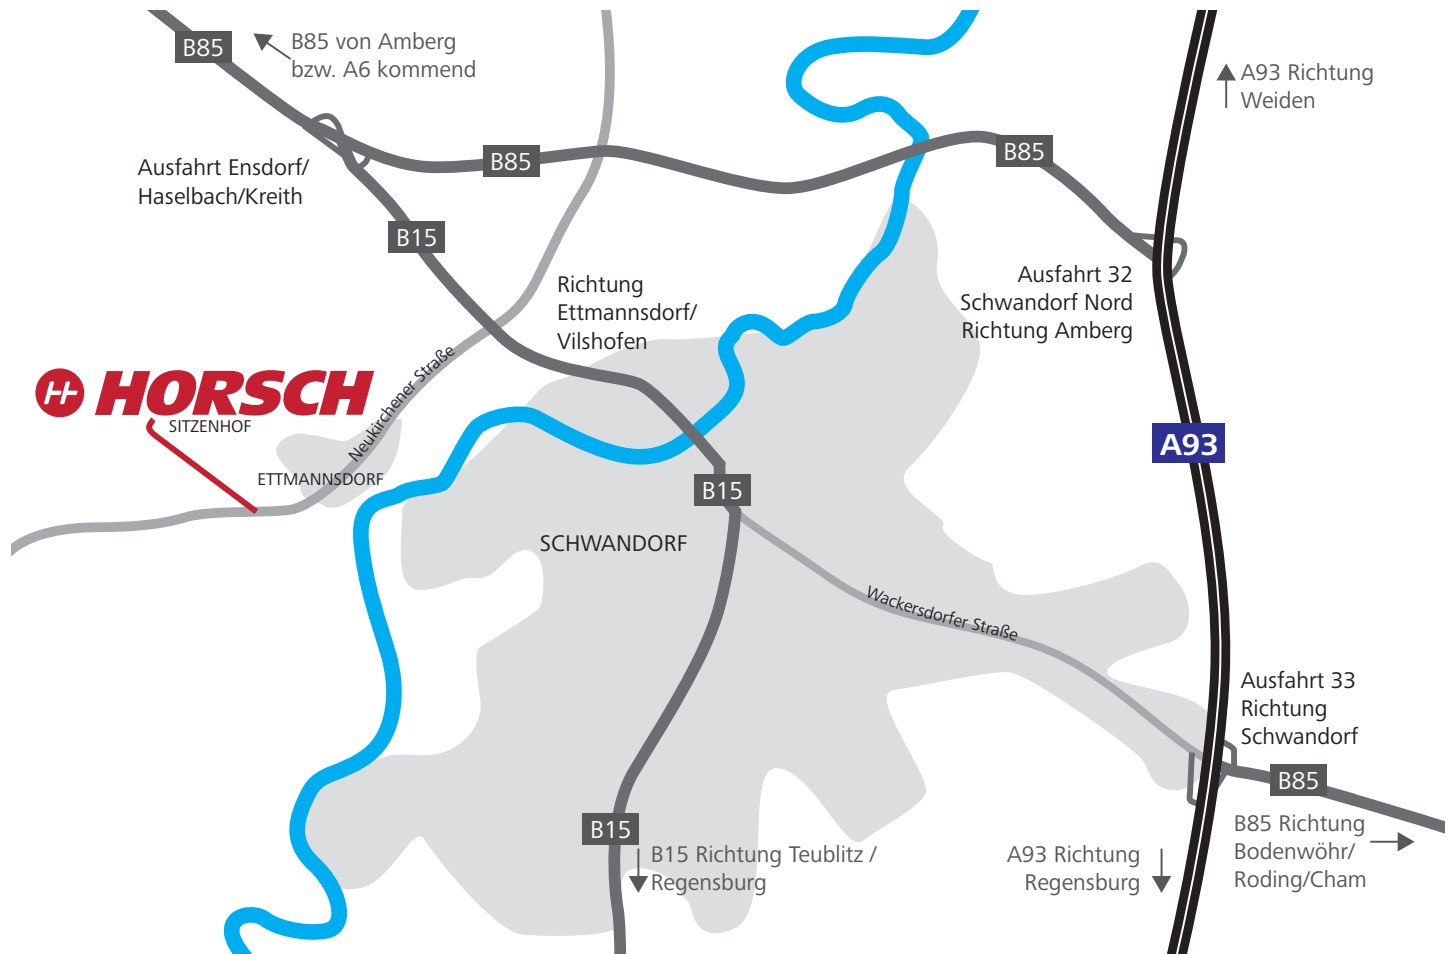

So finden Sie uns:

HORSCH Gelände

P1 = Besucherparkplatz (vor Gebäude A)

Bitte melden Sie sich hier an:

HORSCH Maschinen GmbH
Sitzenhof 1
92421 Schwandorf
Tel. +49 9431 7143-0
E-Mail: info@horsch.com